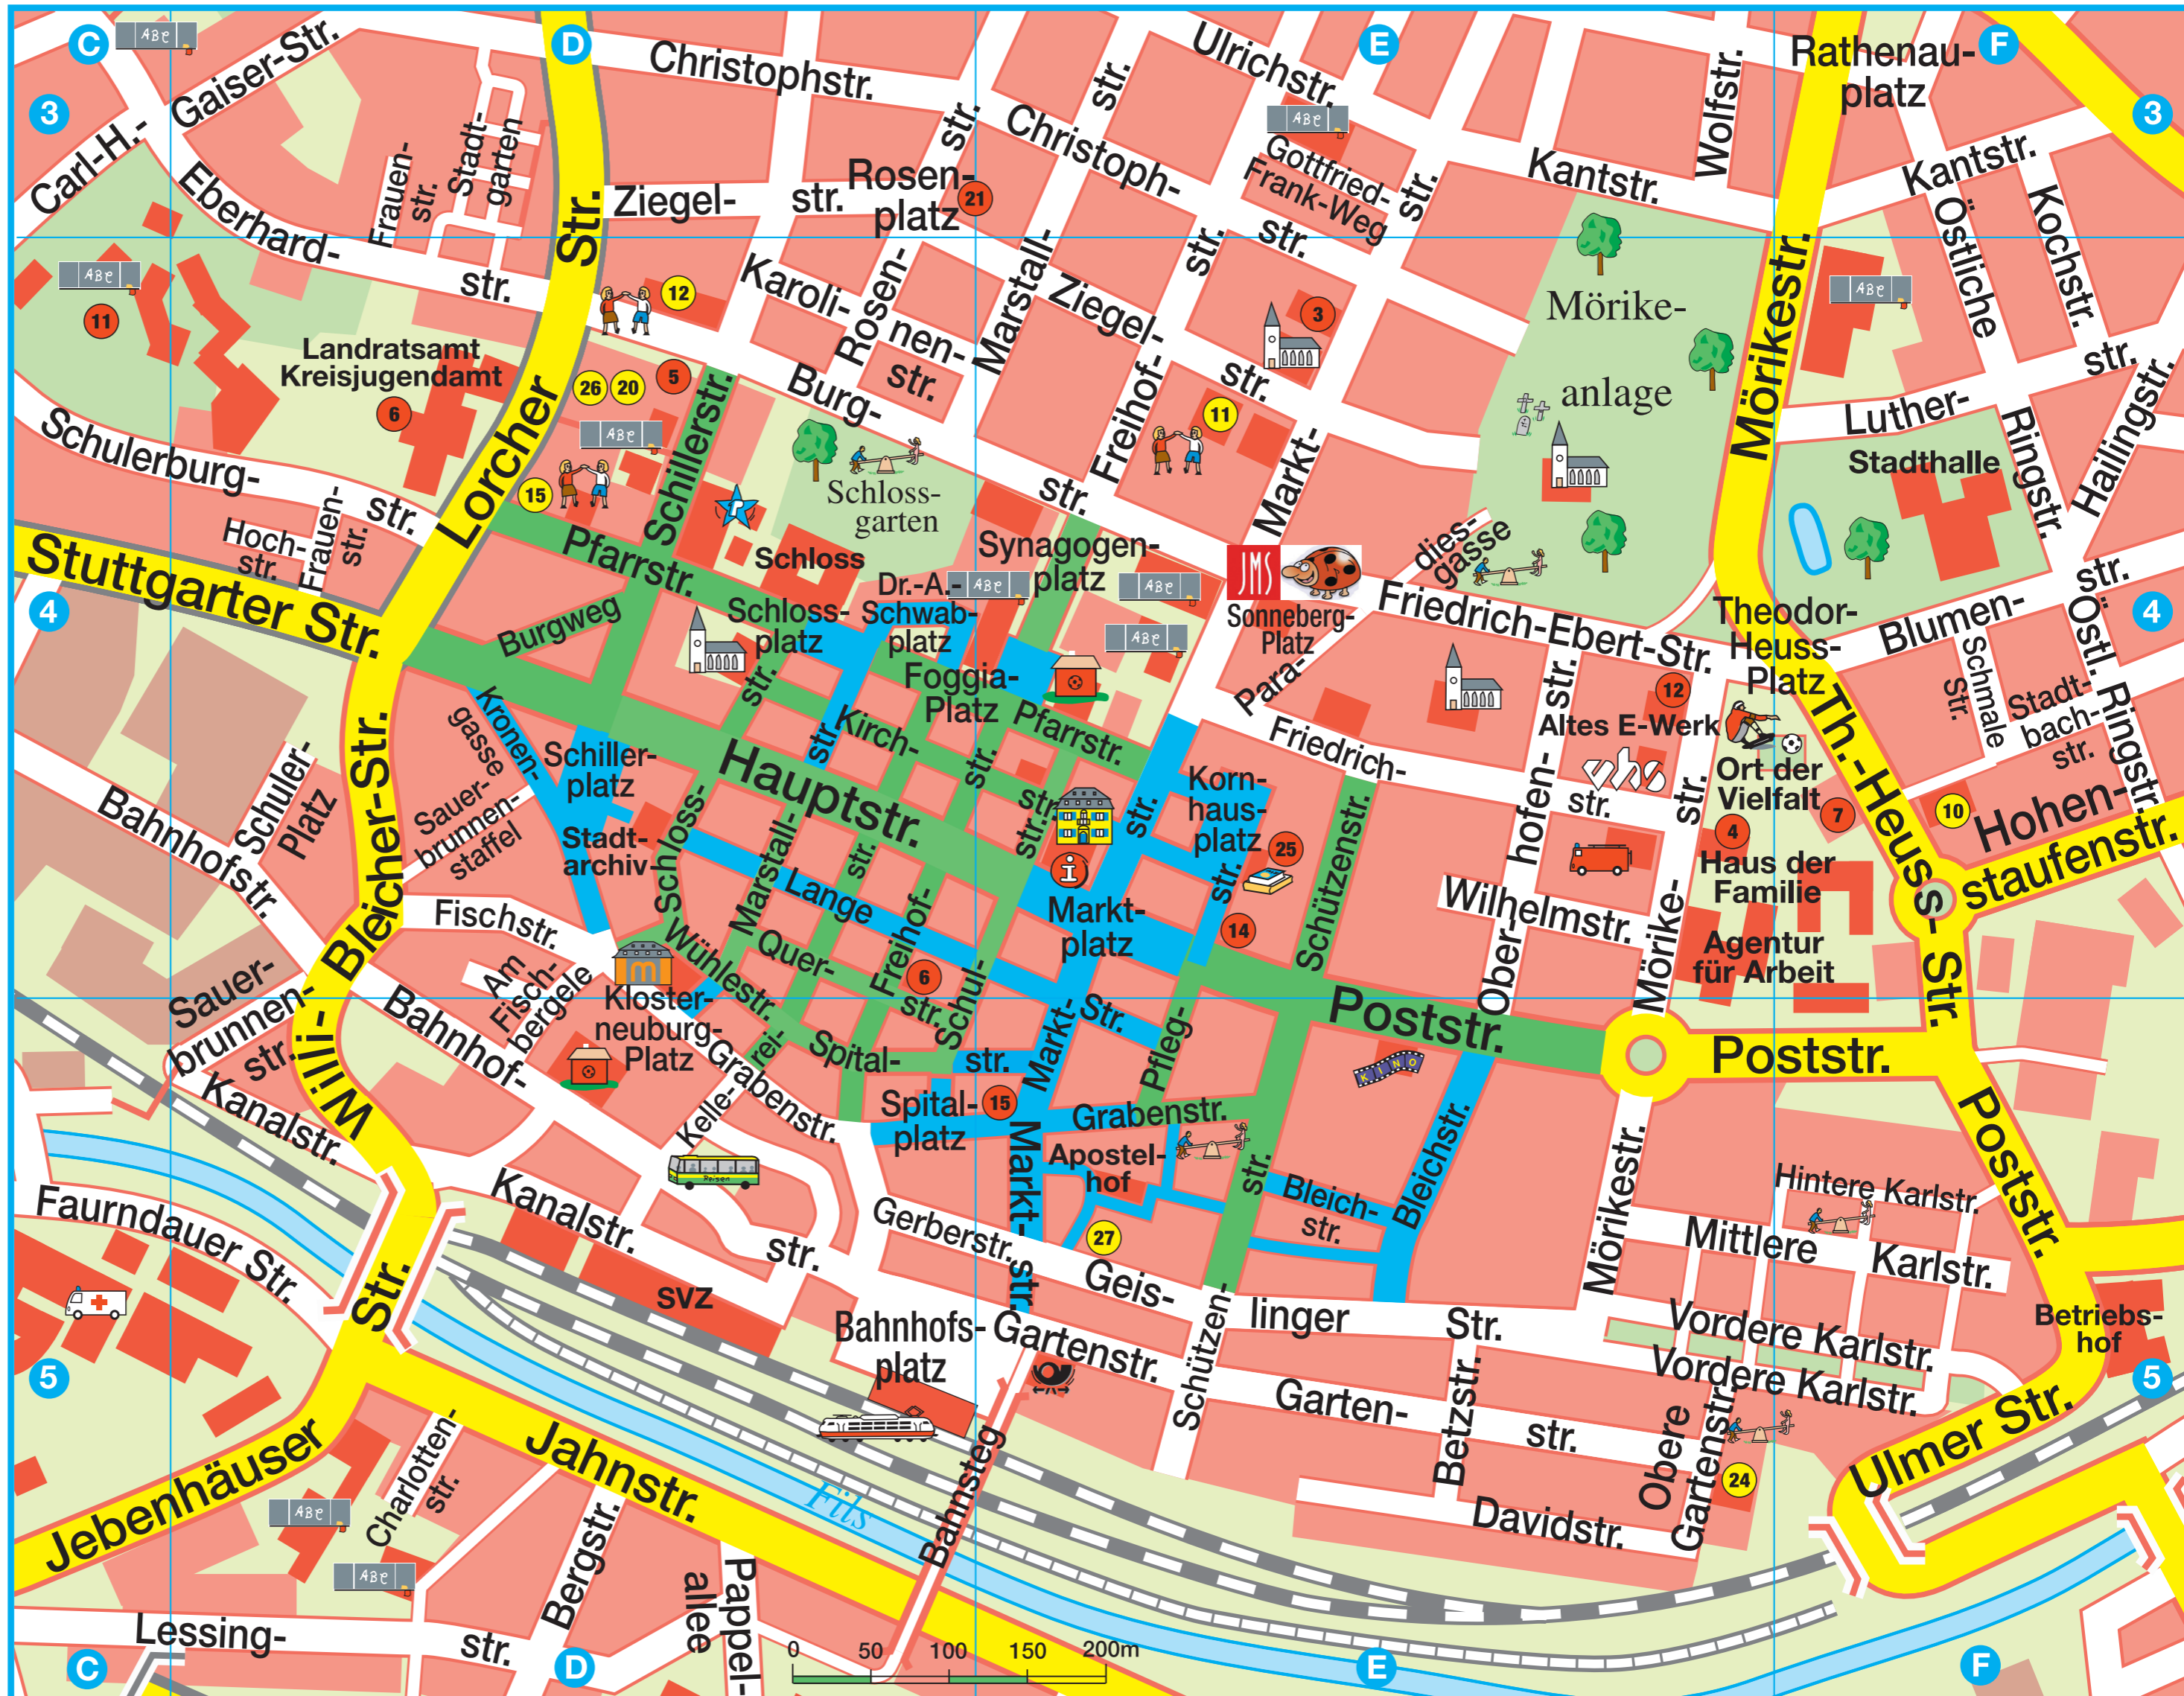

Erlebe dein Göppingen

Kinder
Stadtplan
Göppingen

VERWALTUNGS-VERLAG
WWW.STADTPLAN.NET

Foto: Michelle Frank, 3. Klasse

Zeichenerklärung

Rathaus	Spielplatz	Kirche	Sporthalle	Reitplatz	Kino	Polizei	Jugendmusikschule	verkehrsberuhigte Zone Altstadt Zone 20
Kindergarten	Sportplatz	Bolzplatz	Tennis	Museum	Post	Feuerwehr	Tierpark	Friedhof
Schule	Leichtathletik	Basketball	Schwimmbad	märklineum	Bahnhof	Krankenhaus	Zentraler Omnibus- bahnhof (ZOB)	Fußgängerzone
			Inliner	Stadtbibliothek	Tourist Information	Park/Wald		